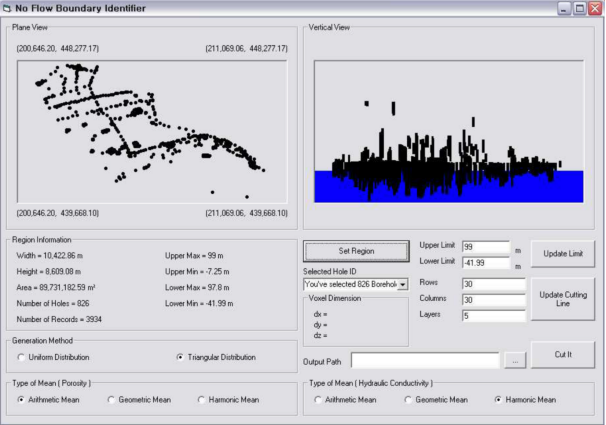

My Career Path

Pursuing career in Academia